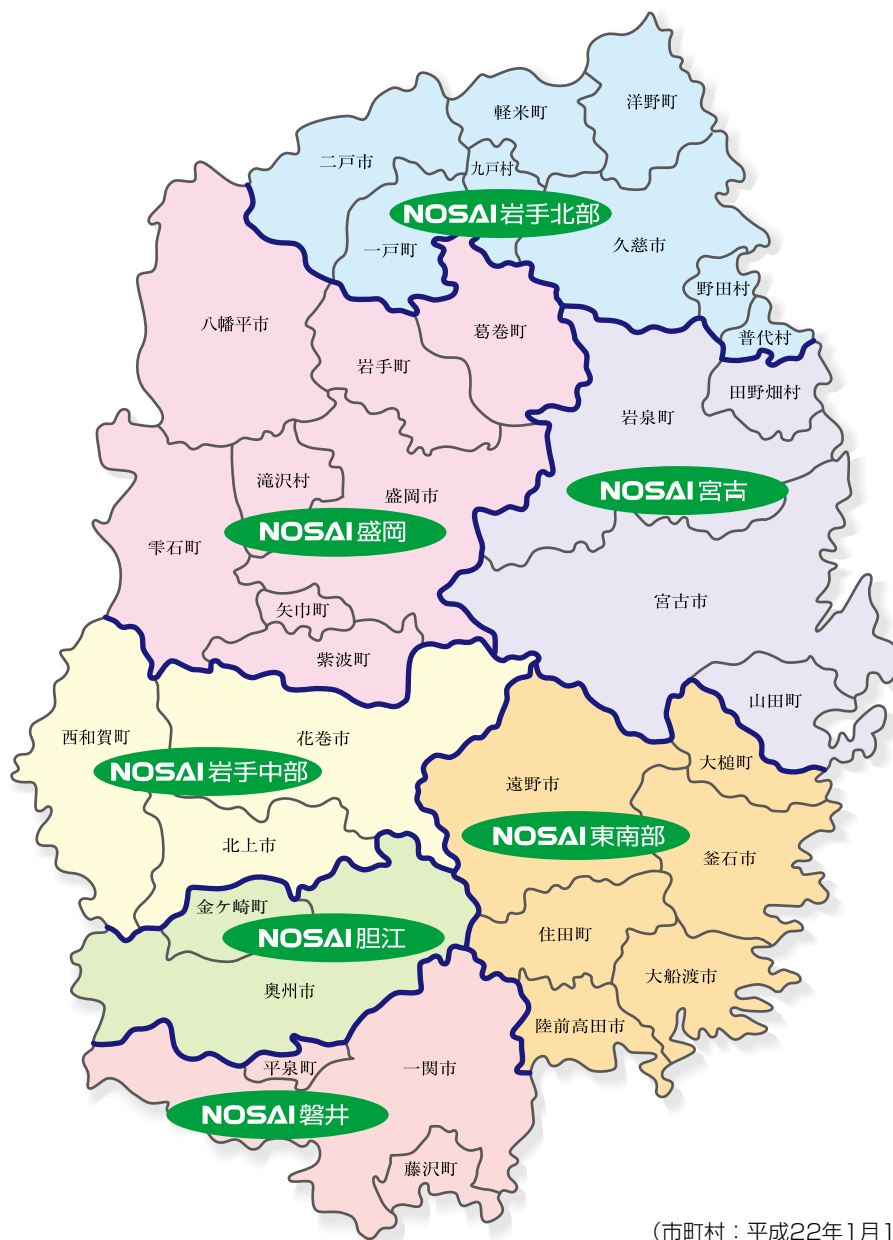

岩手県NOSAIの配置図

(市町村：平成22年1月1日現在)

NOSAI 盛岡	盛岡市上太田細田28番地8号 http://www10.ocn.ne.jp/~nosai-m/	☎019-659-3905
NOSAI 岩手中部	花巻市下根子821番地 http://nosai.org	☎0198-23-5201
NOSAI 胆江	奥州市水沢区字八反町52-1 http://www.nosai-tanko.or.jp	☎0197-25-6631
NOSAI 磐井	一関市滝沢字矢ノ目沢65番地60 http://www.nosai-iwai.jp	☎0191-23-3072
NOSAI 東南部	遠野市早瀬町二丁目4番13号 http://www.tonotv.com/members/nosai	☎0198-62-2556
NOSAI 宮古	宮古市津軽石第13地割488番地1 http://www15.ocn.ne.jp/~nosaimiy/	☎0193-67-2231
NOSAI 岩手北部	二戸市石切所字川原46-1 http://www.nosai-iwatehokubu.or.jp	☎0195-23-6110